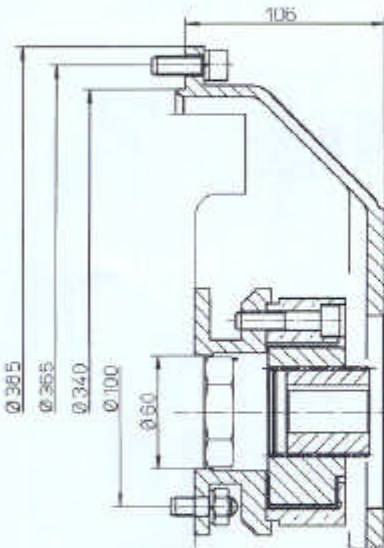

PREDISPOSIZIONI LATO VOLANO
FLYWHEEL SIDE ADAPTORS - PREDISPOSITIONS COTÉ VOLANT

Hatz 2/3/4L30-40 SAE 5

VM SUN SAE 4

VM D700 SAE 4

Lombardini 5LD

PREDISPOSIZIONI ANTERIORI
FRONT MOUNTING ADAPTORS
PREDISPOSITIONS AVANT