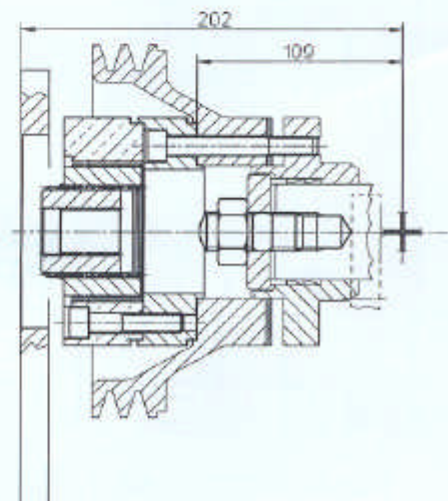

SAME serie 1000