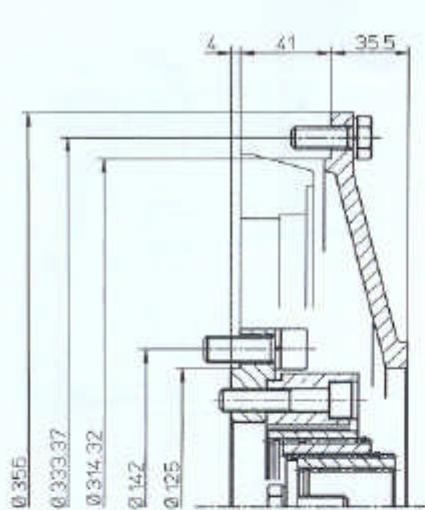

PREDISPOSIZIONI LATO VOLANO
FLYWHEEL SIDE ADAPTORS - PREDISPOSITIONS COTÉ VOLANT

Hatz 2/3/4L30-40 SAE 5

VM SUN SAE 4

VM D700 SAE 4

Lombardini 5LD

PREDISPOSIZIONI ANTERIORI
FRONT MOUNTING ADAPTORS
PREDISPOSITIONS AVANT