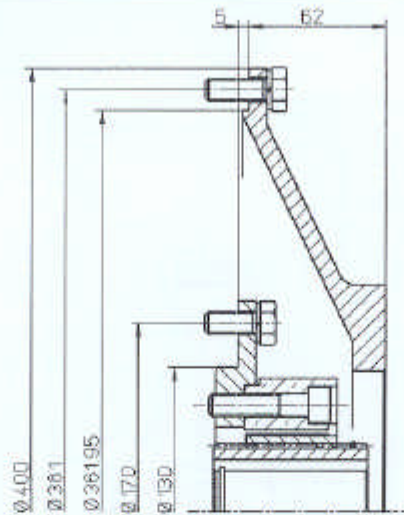

PREDISPOSIZIONI LATO VOLANO
FLYWHEEL SIDE ADAPTORS - PREDISPOSITIONS COTÉ VOLANT

Hatz 2/3/4L30-40 SAE 5

VM SUN SAE 4

VM D700 SAE 4

Lombardini 5LD

PREDISPOSIZIONI ANTERIORI
FRONT MOUNTING ADAPTORS
PREDISPOSITIONS AVANT