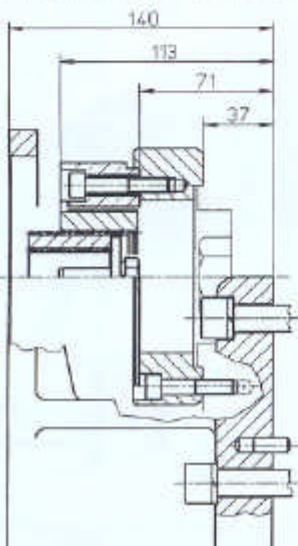

PREDISPOSIZIONI LATO VOLANO
FLYWHEEL SIDE ADAPTORS - PREDISPOSITIONS COTÉ VOLANT

Hatz 2/3/4L30-40 SAE 5

VM SUN SAE 4

VM D700 SAE 4

Lombardini 5LD

PREDISPOSIZIONI ANTERIORI
FRONT MOUNTING ADAPTORS
PREDISPOSITIONS AVANT