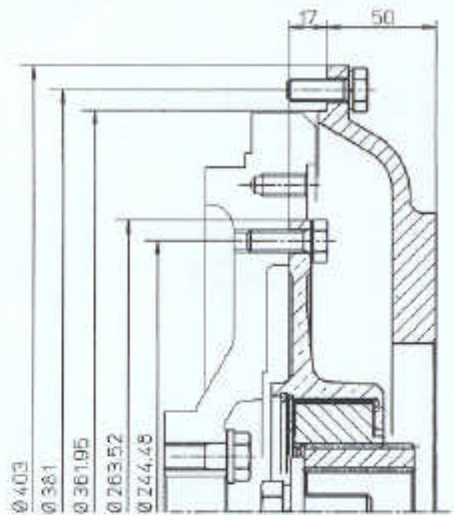

PREDISPOSIZIONI LATO VOLANO
FLYWHEEL SIDE ADAPTORS - PREDISPOSITIONS COTÉ VOLANT

Hatz 2/3/4L30-40 SAE 5

VM SUN SAE 4

VM D700 SAE 4

Lombardini 5LD

PREDISPOSIZIONI ANTERIORI
FRONT MOUNTING ADAPTORS
PREDISPOSITIONS AVANT