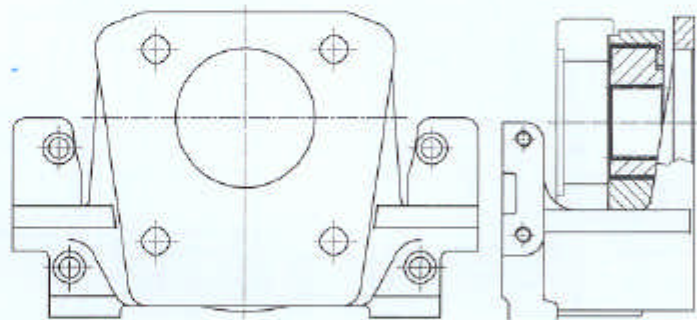

PREDISPOSIZIONI LATO VOLANO
FLYWHEEL SIDE ADAPTORS - PREDISPOSITIONS COTÉ VOLANT

Hatz 2/3/4L30-40 SAE 5

VM SUN SAE 4

VM D700 SAE 4

Lombardini 5LD

PREDISPOSIZIONI ANTERIORI
FRONT MOUNTING ADAPTORS
PREDISPOSITIONS AVANT