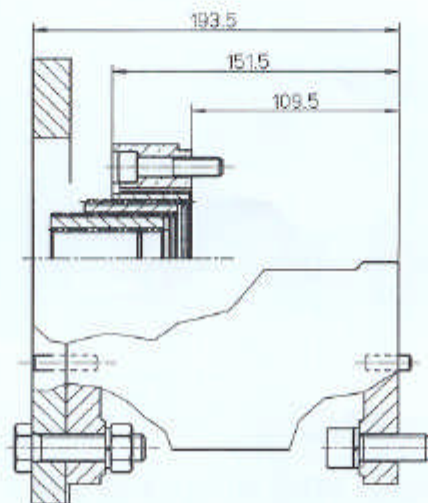

VM serie SUN