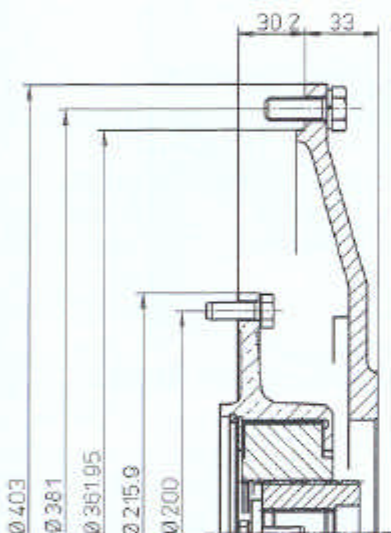

PREDISPOSIZIONI LATO VOLANO
FLYWHEEL SIDE ADAPTORS - PREDISPOSITIONS COTÉ VOLANT

SAE 5 6"1/2

SAE 5 7"1/2

SAE 5 8"

SAE 4 6"1/2

SAE 4 7"1/2

SAE 4 8"

SAE 4 10"

SAE 4 10"

SAE 4 11"1/2