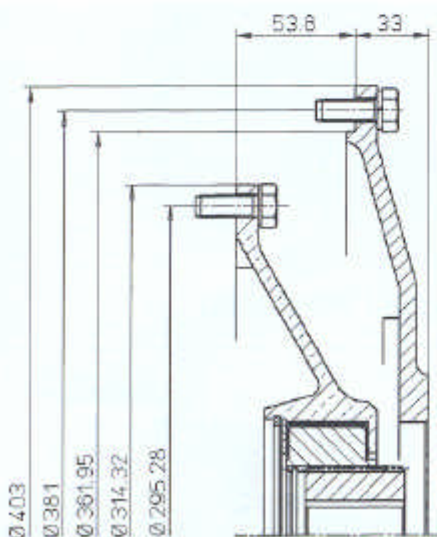

PREDISPOSIZIONI LATO VOLANO
FLYWHEEL SIDE ADAPTORS - PREDISPOSITIONS COTÉ VOLANT

SAE 5 6"1/2

SAE 5 7"1/2

SAE 5 8"

SAE 4 6"1/2

SAE 4 7"1/2

SAE 4 8"

SAE 4 10"

SAE 4 10"

SAE 4 11"1/2