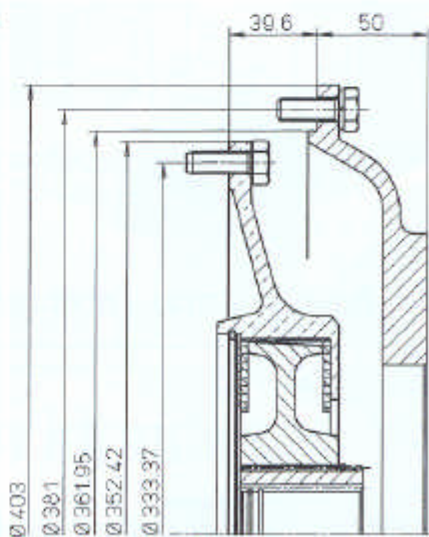

PREDISPOSIZIONI LATO VOLANO
FLYWHEEL SIDE ADAPTORS - PREDISPOSITIONS COTÉ VOLANT

SAE 5 6"1/2

SAE 5 7"1/2

SAE 5 8"

SAE 4 6"1/2

SAE 4 7"1/2

SAE 4 8"

SAE 4 10"

SAE 4 10"

SAE 4 11"1/2