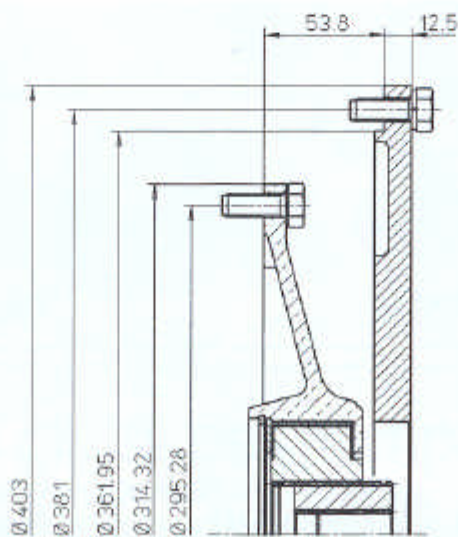

PREDISPOSIZIONI LATO VOLANO
FLYWHEEL SIDE ADAPTORS - PREDISPOSITIONS COTÉ VOLANT

SAE 5 6"1/2

SAE 5 7"1/2

SAE 5 8"

SAE 4 6"1/2

SAE 4 7"1/2

SAE 4 8"

SAE 4 10"

SAE 4 10"

SAE 4 11"1/2