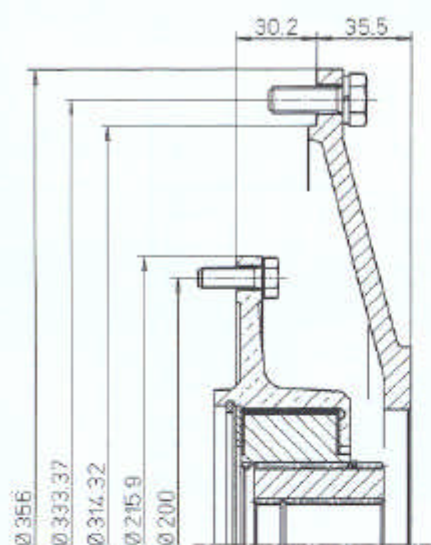

PREDISPOSIZIONI LATO VOLANO
FLYWHEEL SIDE ADAPTORS - PREDISPOSITIONS COTÉ VOLANT

SAE 5 6"1/2

SAE 5 7"1/2

SAE 5 8"

SAE 4 6"1/2

SAE 4 7"1/2

SAE 4 8"

SAE 4 10"

SAE 4 10"

SAE 4 11"1/2