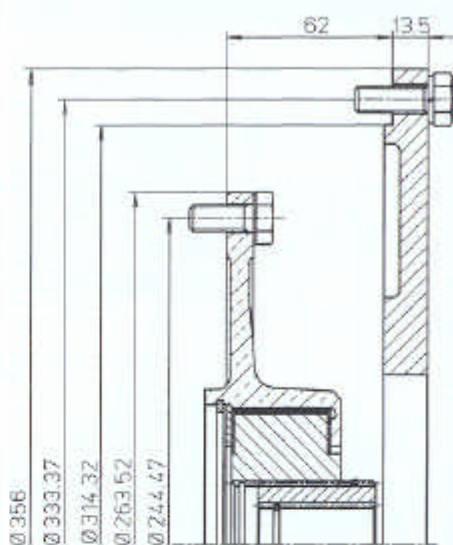

PREDISPOSIZIONI LATO VOLANO
FLYWHEEL SIDE ADAPTORS - PREDISPOSITIONS COTÉ VOLANT

SAE 5 6"1/2

SAE 5 7"1/2

SAE 5 8"

SAE 4 6"1/2

SAE 4 7"1/2

SAE 4 8"

SAE 4 10"

SAE 4 10"

SAE 4 11"1/2