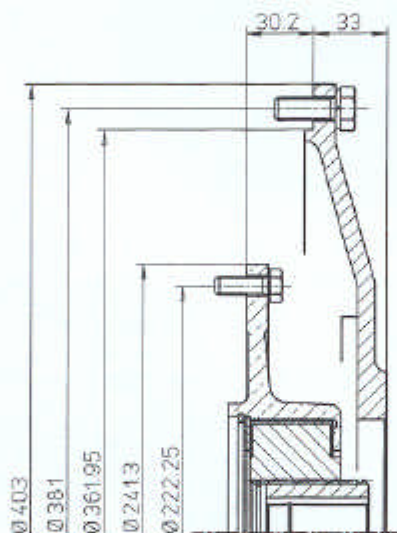

PREDISPOSIZIONI LATO VOLANO
FLYWHEEL SIDE ADAPTORS - PREDISPOSITIONS COTÉ VOLANT

SAE 5 6"1/2

SAE 5 7"1/2

SAE 5 8"

SAE 4 6"1/2

SAE 4 7"1/2

SAE 4 8"

SAE 4 10"

SAE 4 10"

SAE 4 11"1/2