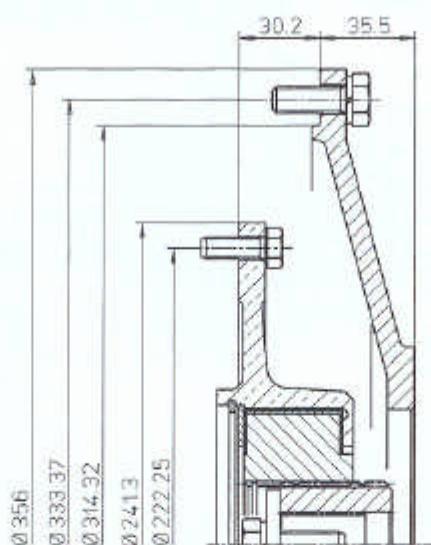

PREDISPOSIZIONI LATO VOLANO
FLYWHEEL SIDE ADAPTORS - PREDISPOSITIONS COTÉ VOLANT

SAE 5 6"1/2

SAE 5 7"1/2

SAE 5 8"

SAE 4 6"1/2

SAE 4 7"1/2

SAE 4 8"

SAE 4 10"

SAE 4 10"

SAE 4 11"1/2