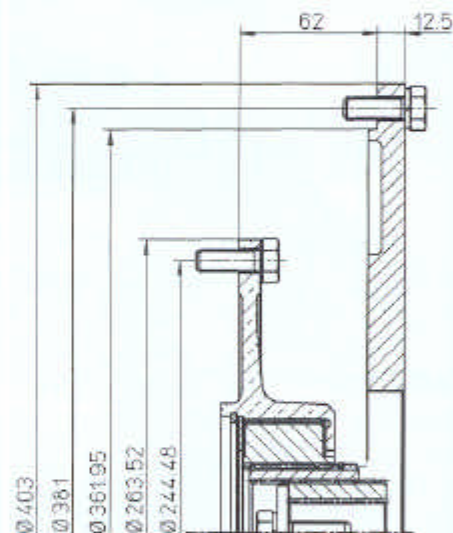

PREDISPOSIZIONI LATO VOLANO
FLYWHEEL SIDE ADAPTORS - PREDISPOSITIONS COTÉ VOLANT

SAE 5 6"1/2

SAE 5 7"1/2

SAE 5 8"

SAE 4 6"1/2

SAE 4 7"1/2

SAE 4 8"

SAE 4 10"

SAE 4 10"

SAE 4 11"1/2